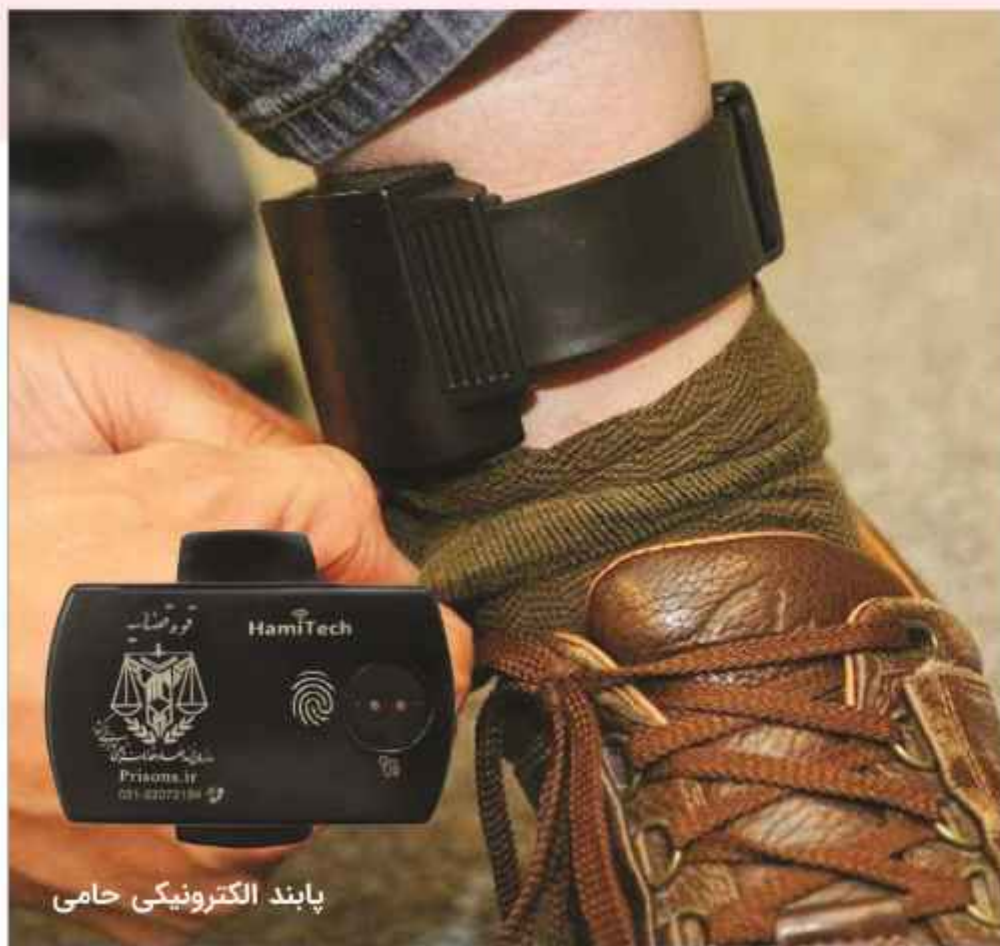

شرکت توسعه خدمات الکترونیک حامی عدالت (HamiTech)

شرکت توسعه خدمات الکترونیک حامی عدالت با بهره‌گیری از تیم متخصص، متعهد و توانمند در زمینه فناوری اطلاعات و ارتباطات و با اتخاذ استراتژی حمایت از شرکت‌های تخصصی ارائه دهنده محصولات نرم‌افزاری و سخت‌افزاری داخلی در طول ده سال گذشته، تجربیات ارزشمند و موثری با اجرای پروژه‌های متعدد و موفق در مجموعه قوه قضاییه و سازمان‌های تابعه آن کسب نموده است و با هم‌پوشانی پشتوانه علمی و تخصصی، آماده ارائه راهکارهای مبتنی بر فن‌آوری اطلاعات و ارتباطات، اعم از شبکه و زیرساخت‌های ارتباطی، مراکز داده، ذخیره‌سازی اطلاعات، امنیت اطلاعات و ارتباطات، مشاوره، توسعه سامانه‌های نرم‌افزاری و سخت‌افزاری مرتبط با موضوعات ذیل می‌باشد:

- ۱- پرداخت الکترونیک.
- ۲- مراقبت الکترونیک (ردیابی خودرو، کالا و انسان).
- ۳- مشاوره، طراحی، پیاده‌سازی و استقرار سامانه‌های نرم‌افزاری و سیستم‌های ویژه.